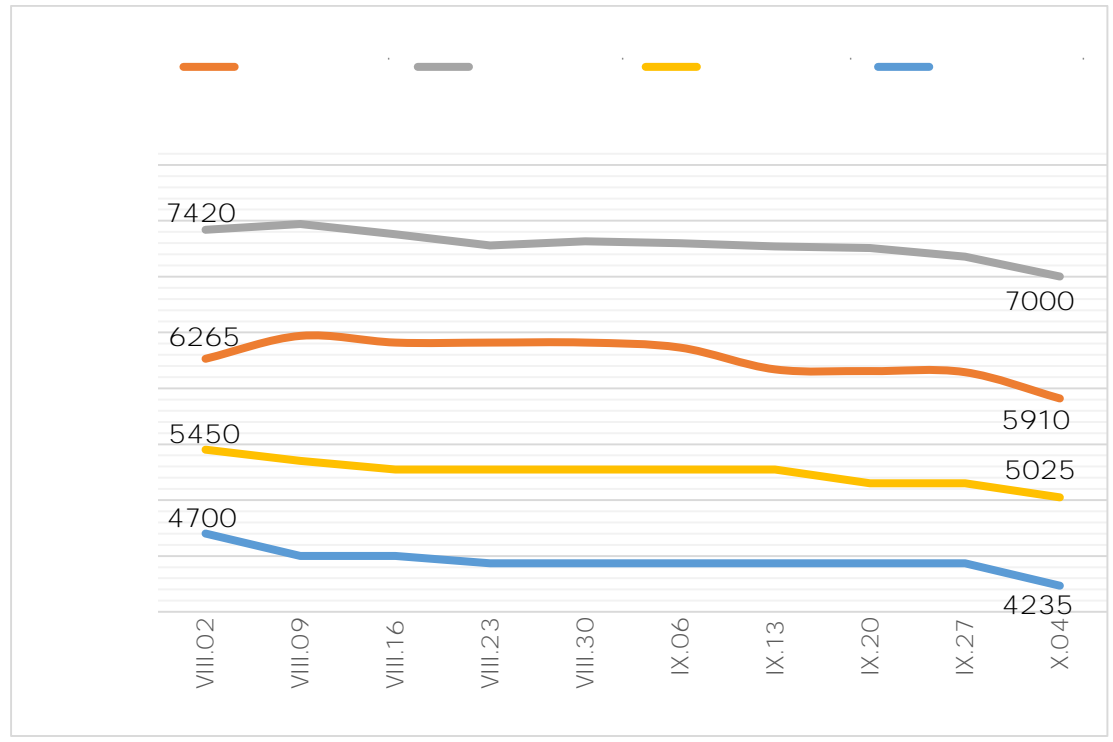

ΓΕΦΙ 10- 04- 1.7

ΓΕΦΙ 10- 04- 1.7

4.8 , 4.5 , 7 , 2017 10- 04- 7000 8235 4235

1.

: 2017 ΓΕΦΙ 10- 04- 1.7

ΓΕΦΙ

ΓΕΦΙ 10- 04- 1.7 (2).