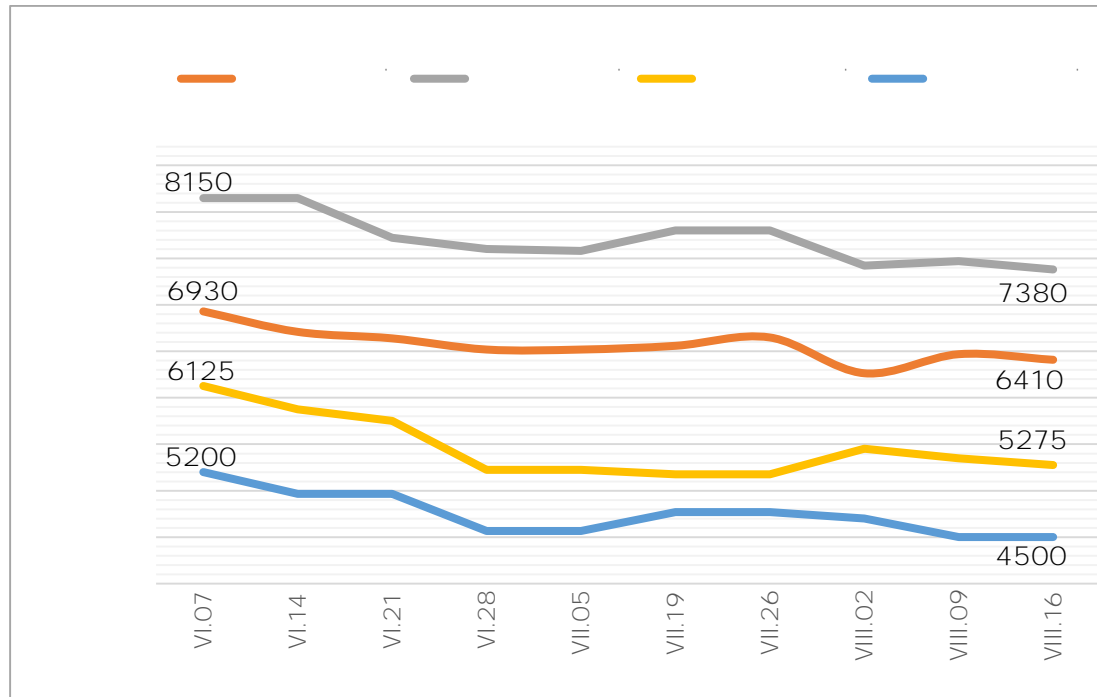

7380

8625

5275

410

4500

1.

: 2017

3.9