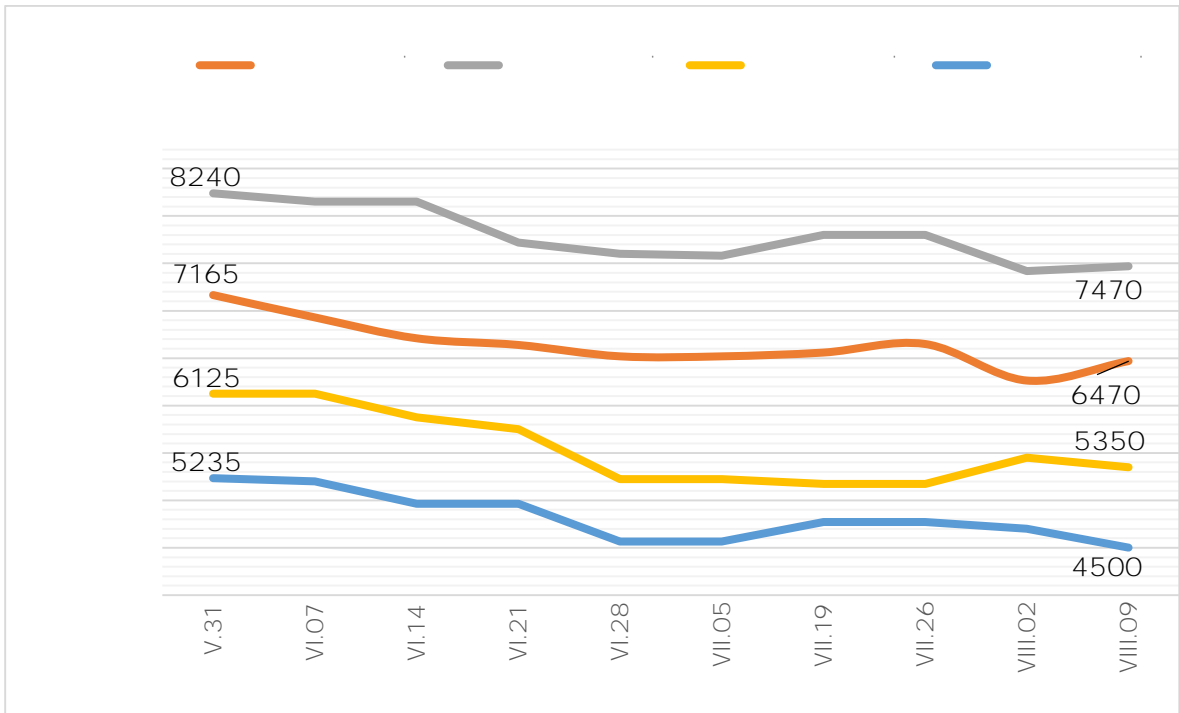

Á Á Á
 ΓΕΦΙÁ - Á ÁÌ - Á€J

ΓΕΦΙÁ - Á ÁÌ - Á€J 2.8

1.6
 ΓΕΦΙÁ - Á ÁÌ - Á€J
 7
 1.9
 7
 2017
 4500
 7070
 8645
 5350
 6470
 4500

1.

5.0
 : 2017
 ΓΕΦΙÁ - Á ÁÌ - Á€J
 2.0
 0.6
 ΓΕΦΙÁ - Á ÁÌ - Á€J
 2
 0.6
 ΓΕΦΙÁ - Á ÁÌ - Á€J
 2
 0.6