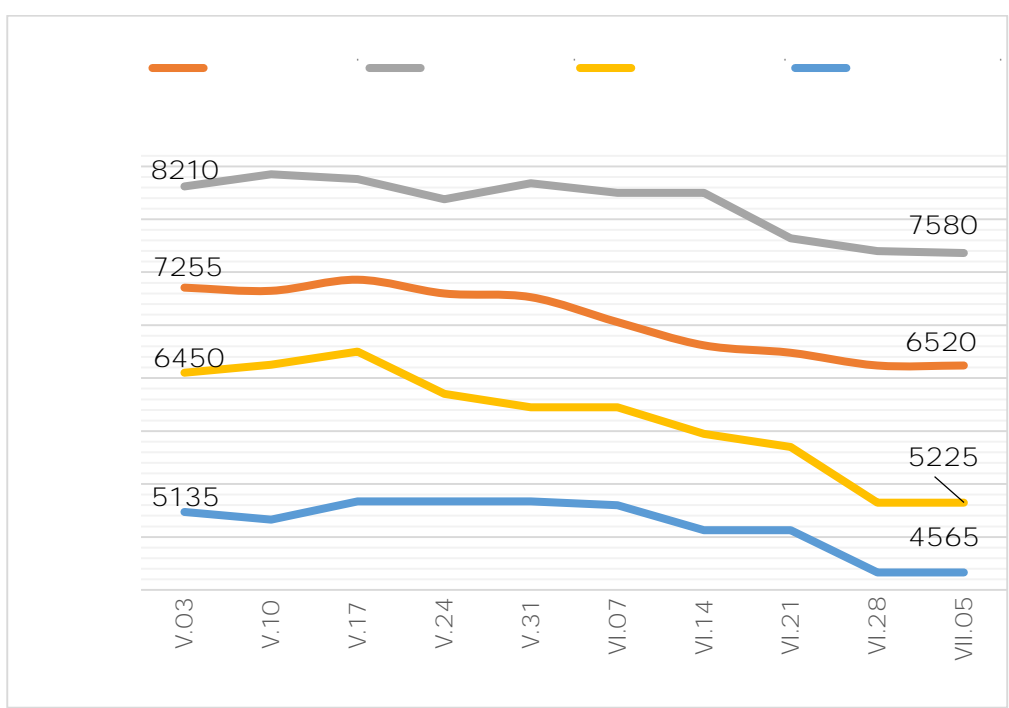

ΓΕΦΙΆ - ΆΆϊ - Ά€ί

ΓΕΦΙΆ - ΆΆϊ - Ά€ί 2.1

2.7
ΓΕΦΙΆ - ΆΆϊ - Ά€ί
7 0.1
2017 7- Ά-€ί 8960 5225 6520 4565
7580 5135

1.

: 2017 - ΆΆ - Ά€ί

ΓΕΦΙΆ - ΆΆϊ - Ά€ί
(È 2).