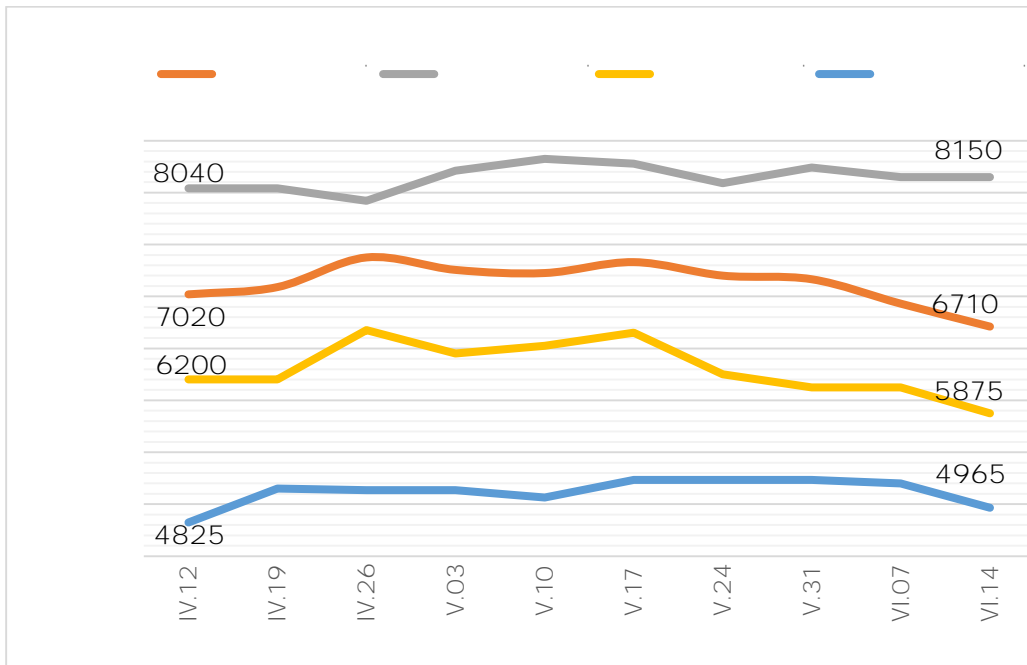

ΓΕΦΙΛΑ - ΑΑΪ - ΑΦΙ

ΓΕΦΙΛΑ - ΑΑΪ - ΑΦΙ 3.1

7.3
 2017
 8050
 4965
 9590
 5875
 6710

1.

: 2017
 0.1

: ΓΕΦΙΛΑ - ΑΑΪ - ΑΦΙ
 0.2
 (2).