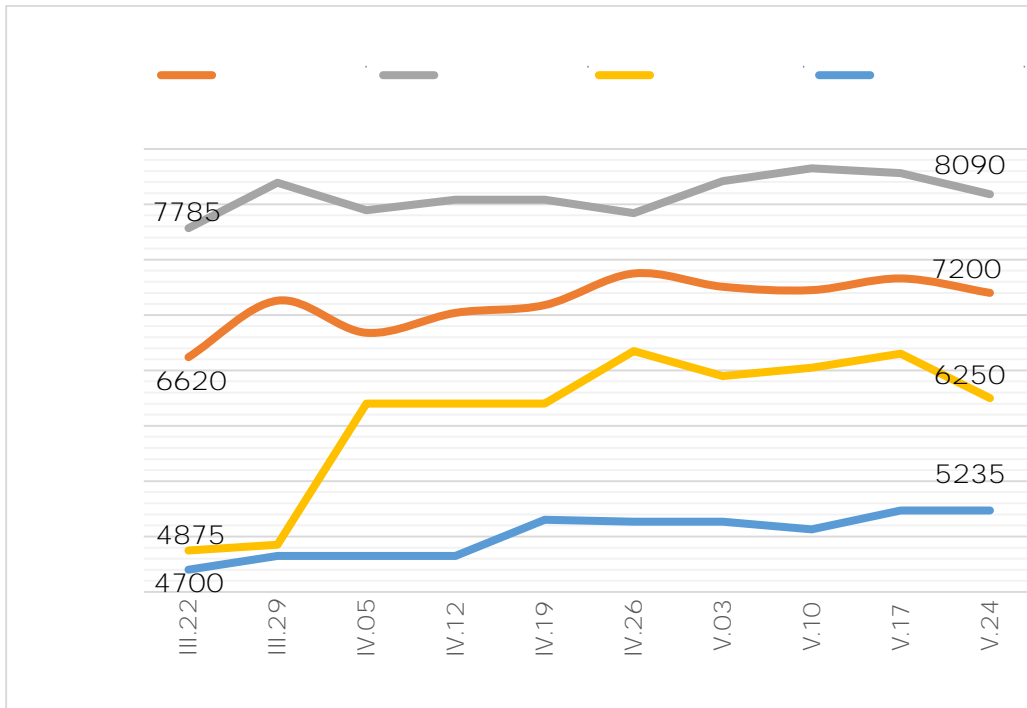

ΓΕΦΙΛΑ - ΑΔΙ - ΑΓΙ

ΓΕΦΙΛΑ - ΑΔΙ - ΑΓΙ 0.6

1.7  
 ΓΕΦΙΛΑ - ΑΔΙ - ΑΓΙ  
 8090  
 5235  
 9340  
 6250  
 7200

1.

: 2017  
 - ΑΔΙ  
 1.2

: ΓΕΦΙΛΑ - ΑΔΙ - ΑΓΙ  
 1.8

FÈÎ Á ( È 2).

, :G€Fİ Á - ÁÍ - ÁGI Ê Á  
 Á GÈİ Á , Á Á Á ÁÊ Æ Á ÁFI  
 İ Á Á Á Á Á Á ÁÍ €ÈFÁ Ê Á Á ÁFI  
 È Á Á Í Èİ Á Á Ê Á Á Á ÈH Á Á À ÈJÁ È Á  
 Á Á HÈJÈÁ Á

, Á , :G€Fİ Á - Á ÁÍ - ÁGI  
 Á Đ Á Á Á Á Á ĐFÁ ÁĐ Á %È Á +/0.5  
 È Á Á Á FÈ Ā È Á 2.8 Á Á Á ÈÁ Á Á İ Á Á  
 È Á Á Á ĐFÁ ĐÁ, % +Đ€Èİ Á €Èİ Á ĐÁ Á Á  
 Á Á Á Á Ê 4.9 , Á İ Á Á 1.6  
 Á È Á Á Á Á Á Á €ÈÁ È Á İ Á  
 Á Á Á Á Á Á Á İ Á Á