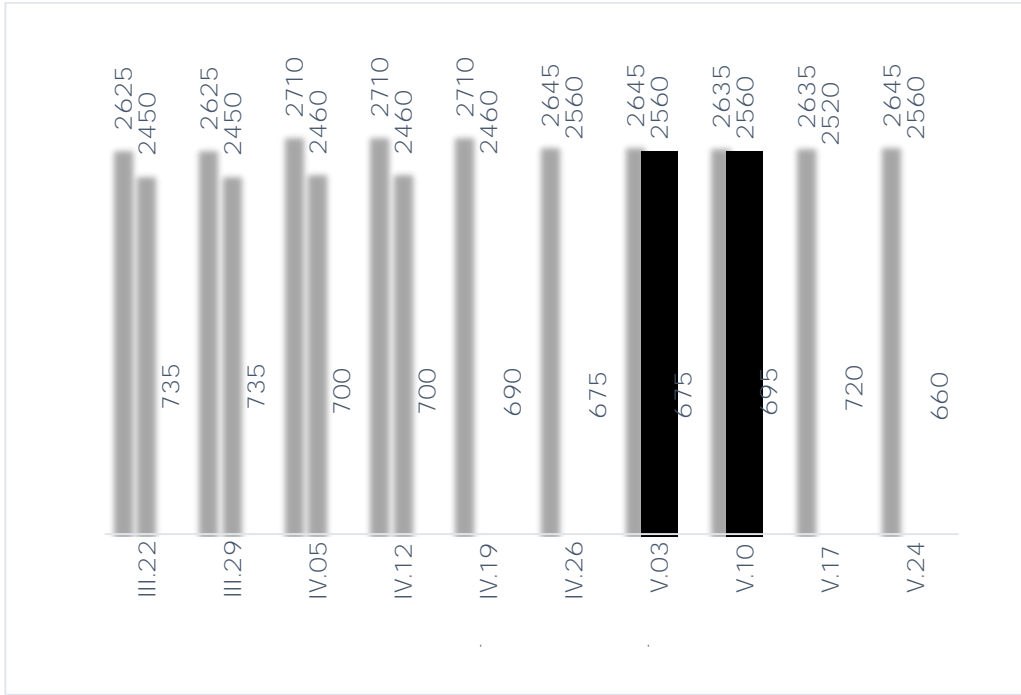

ΓΕΦΙΛΑ - ΑΔΙ - ΑΓΙ

ΓΕΦΙΛΑ - ΑΔΙ - ΑΓΙ 0.6

1.7  
 ΓΕΦΙΛΑ - ΑΔΙ - ΑΓΙ  
 8090  
 5235  
 9340  
 6250  
 7200

1.

: 2017  
 - ΑΔΙ  
 1.2

: ΓΕΦΙΛΑ - ΑΔΙ - ΑΓΙ  
 1.8

FÈÎ Á ( È 2).

, :G€Fİ Á - ÁÍ - ÁGI Ê Á  
 Á GÈİ Á , Á Á Á ÁÊ Æ Á ÁFI  
 İ Á Á Á Á Á Á ÁÍ €ÈFÁ Ê Á Á ÁFI  
 È Á Á Í Èİ Á Á Ê Á Á Á ÈH Á Á À ÈJÁ È Á  
 Á Á HÈJÈÁ Á