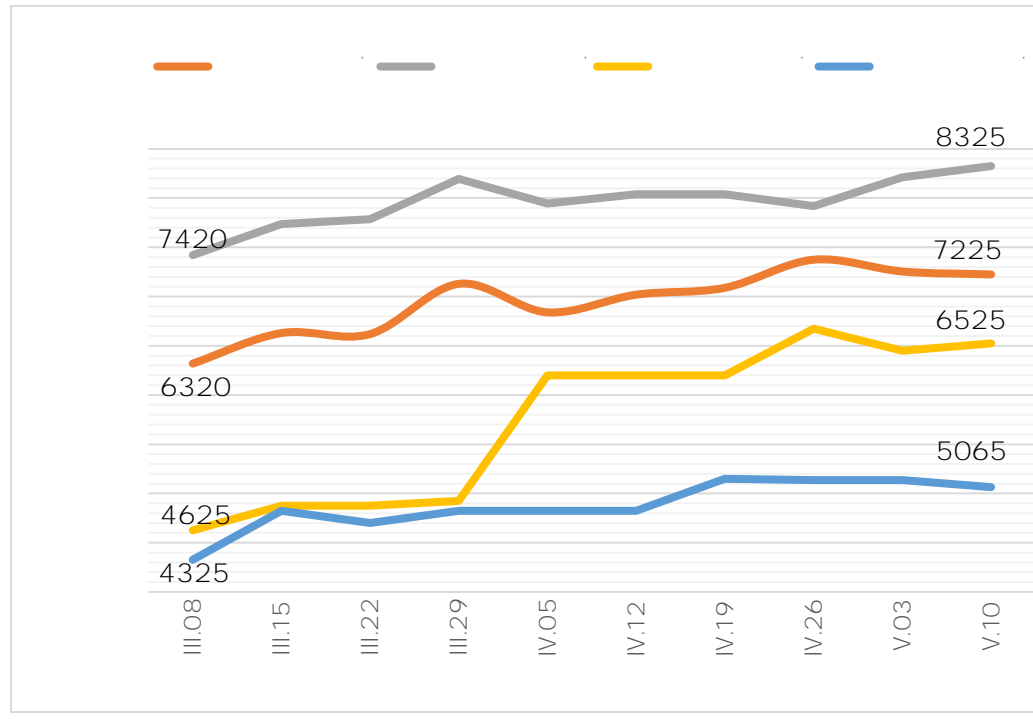

ΓΕΦΙΛΑ - ΑΑΙ - ΑΦΕ

ΓΕΦΙΛΑ - ΑΑΙ - ΑΦΕ

1.3

2.0
 1.2
 2017
 8325
 42
 9195
 6525
 225
 5065

1.

: 2017
 : ΓΕΦΙΛΑ - ΑΑΙ - ΑΦΕ
 (2).