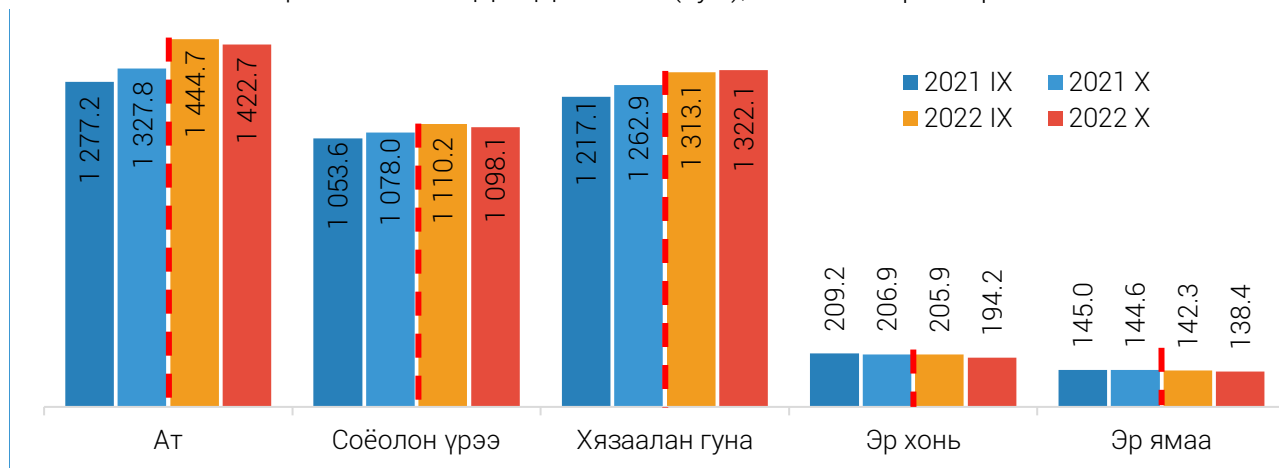

## Хязаалан гунан үхрийн үнэ Говьсүмбэр аймагт хамгийн өндөр буюу 1.9 сая төгрөг байна

Малын зах зээлийн дундаж үнийн 2022 оны 10 дугаар сарын мэдээллийг өмнөх сартай харьцуулахад хязаалан гунан үхрийн үнэ 1.3 сая төгрөг болж, 9.0 мянган төгрөгөөр өссөн бол атны үнэ 1.4 сая төгрөг болж, 22.0 мянган төгрөгөөр, соёолон үрээний үнэ 1.1 сая төгрөг болж, 12.1 мянган төгрөгөөр, эр хонины үнэ 194.2 мянган төгрөг болж, 11.7 мянган төгрөгөөр, эр ямааны үнэ 138.4 мянган төгрөг болж, 3.9 мянган төгрөгөөр тус тус буурсан байна.

ЗУРАГ 1. НАС ГҮЙЦСЭН МАЛЫН ДУНДАЖ ҮНЭ (сум), мянган төгрөгөөр

Хязаалан гунан үхрийн үнэ 2022 оны 10 дугаар сард Говьсүмбэр аймагт хамгийн их буюу 1.9 сая төгрөг, Баян-Өлгий аймагт хамгийн бага буюу 857.7 мянган төгрөг байна.