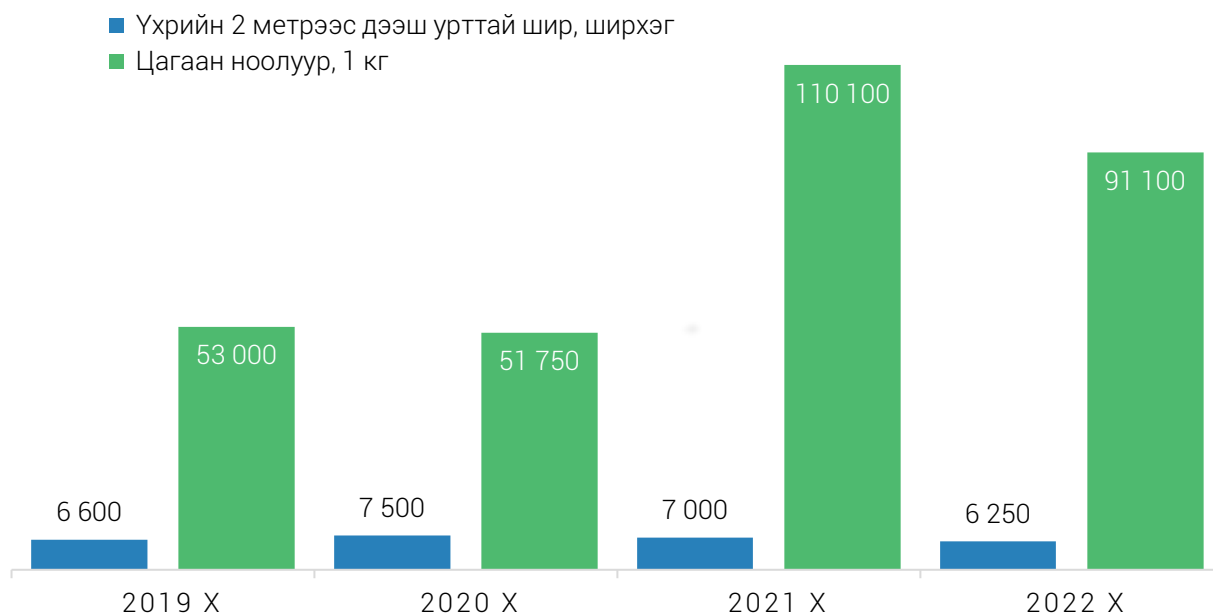

Үхрийн 2 метрээс дээш урттай шир 2022 оны 10 дугаар сард 6.3 мянган төгрөг болж, өмнөх сараас 0.5 мянган төгрөгөөр өссөн бол цагаан ноолуурын 1 кг-ын дундаж үнэ 91.1 мянган төгрөг болж, өмнөх сараас 2.7 мянган төгрөгөөр буурсан байна.

ЗУРАГ 3. МАЛ АЖ АХУЙН БҮТЭЭГДЭХҮҮНИЙ ЗАХ ЗЭЭЛИЙН ДУНДАЖ ҮНЭ, жил бүрийн 10 дугаар сард, төгрөгөөр