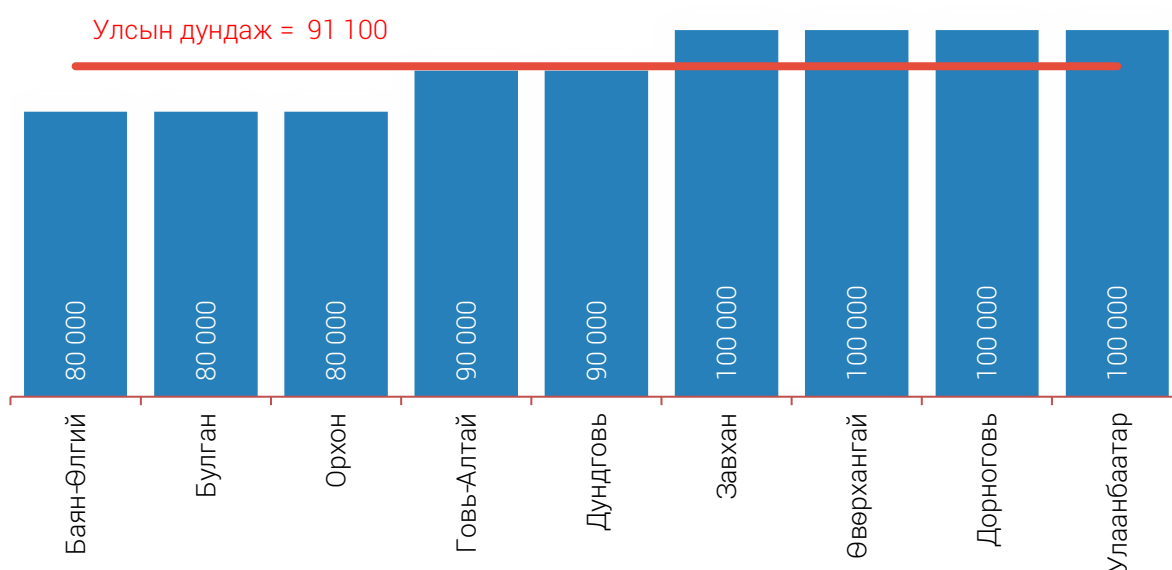

ЗУРАГ 4. ЦАГААН НООЛУУРЫН 1 КГ-ЫН ДУНДАЖ ҮНЭ, 2022 оны 10 дугаар сард, төгрөг